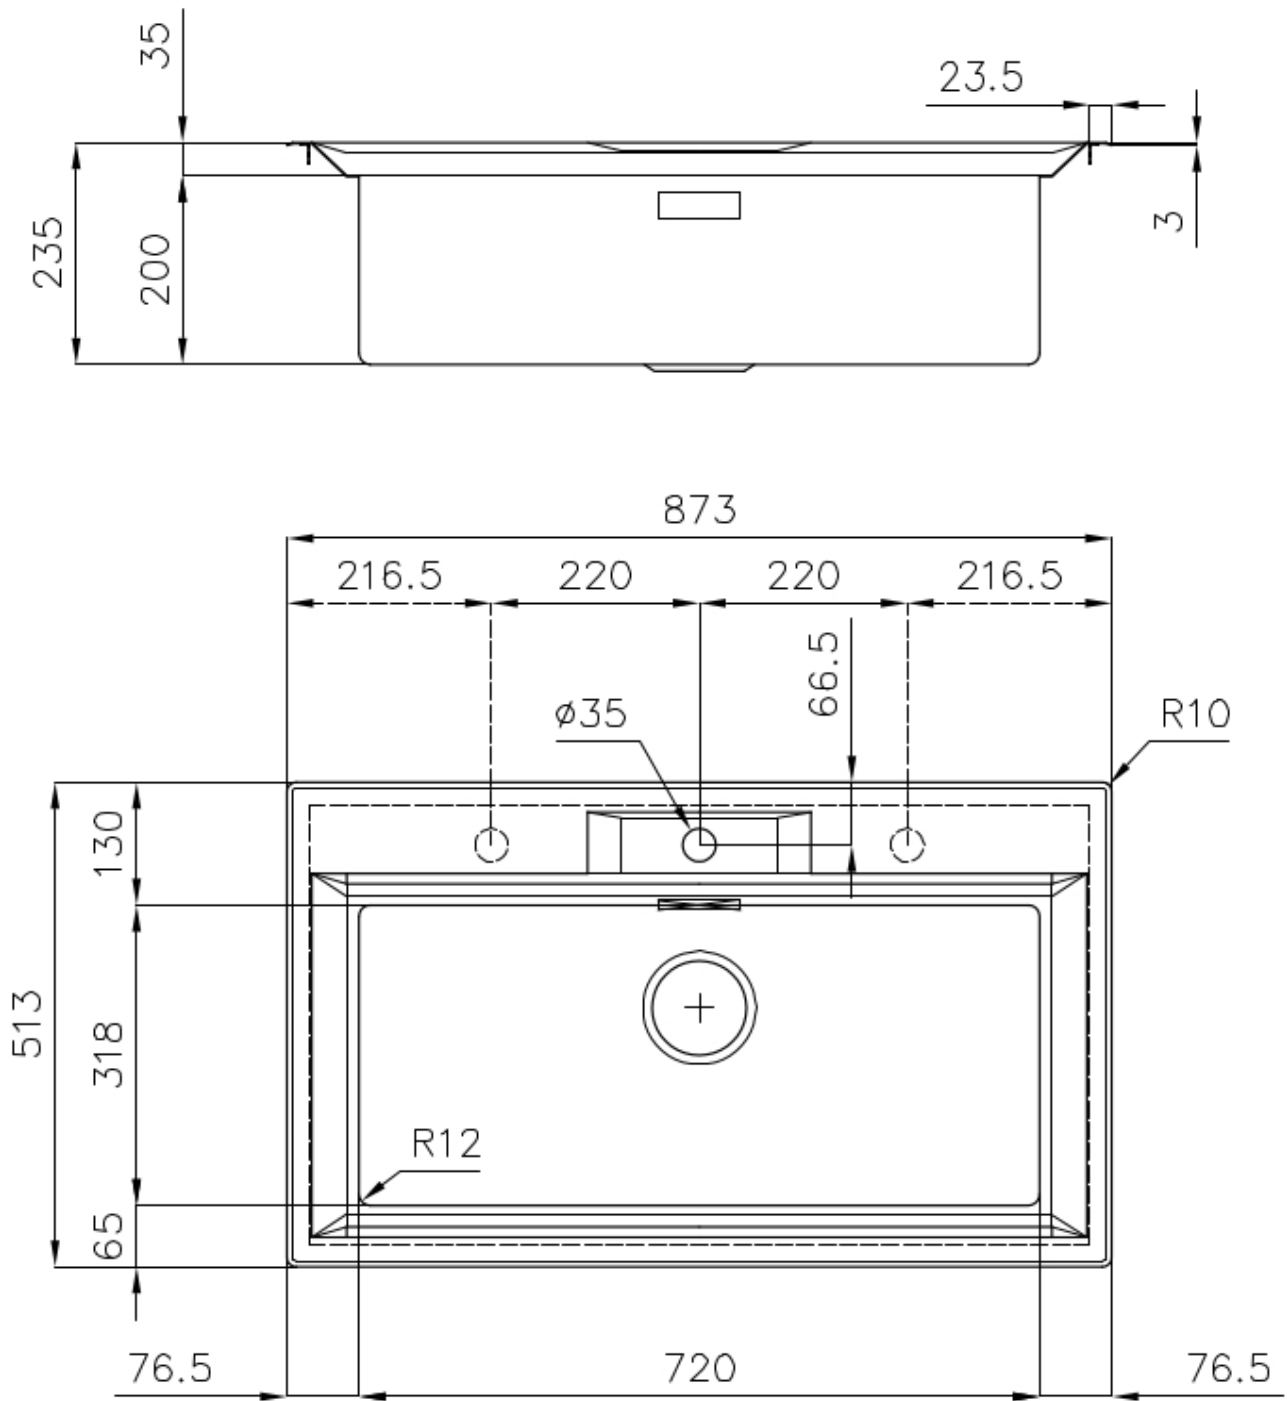

DÉTAILS

Bord d'installation Partiellement à fleur

Finition Brossée Foster

Matériau Acier inoxydable AISI 304

Textures Brossée Foster

Base 80 cm

Dimensions 873x513 mm

Équipement standard Crochets de fixation, joint, vidange, trop-plein et siphon, Emballage en boîte

Trous mitigeur 1 trou en standard - 2ème et 3ème sur demande

Trou d'encastrement 840 x 480 mm

Égouttoir Non

Largeur 87 cm

Mesure cuve 720x320mm

Numéro cuves 1 cuve

Vidange Vidange SPACE de 3,5

DESSINS TECHNIQUES